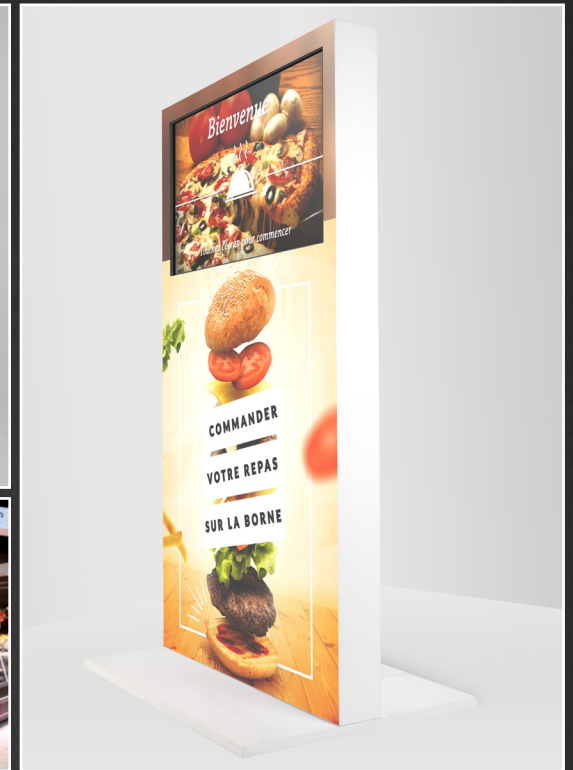

# Totem Paysage

Ref : TP42

|                          |   |
|--------------------------|---|
| Dimensions               | (L) 1060 x (h) 1930 x (p) 800 mm  |
| Poids                    | 53 Kg   |
| Structure                | Tôle et aluminium recyclable  |
| Écran                    | 42 pouces 60 Hz D-LED BLU   |
| Contraste                | 960:1   |
| Résolution               | 1920 x 1080 pixels (16:9)   |
| Surface d'affichage      | (H) 498mm x (L) 886mm   |
| Technologie tactile      | Multi Touch   |
| Conditions d'utilisation | Usage intérieur uniquement  |
| Lecteur code à barre     | Lecteur imageur 1D 2D, smartphones, QR code   |
| Imprimante ticket        | 80 mm thermique   |
| Alimentation             | 220 V / 50 Hz - NF C 15-100   |
| Vidéo                    | Sortie HDMI / VGA / DV-I  |
| Audio                    | Enceintes intégrées   |
| Connexion                | WiFi / ethernet / Clé 3G/4G   |
| Options                  | Imprimante A4, ticket, billet, Lecteur code à barre, QR Code, Lecteur NFC, Casque audio |

## Quelques options disponibles