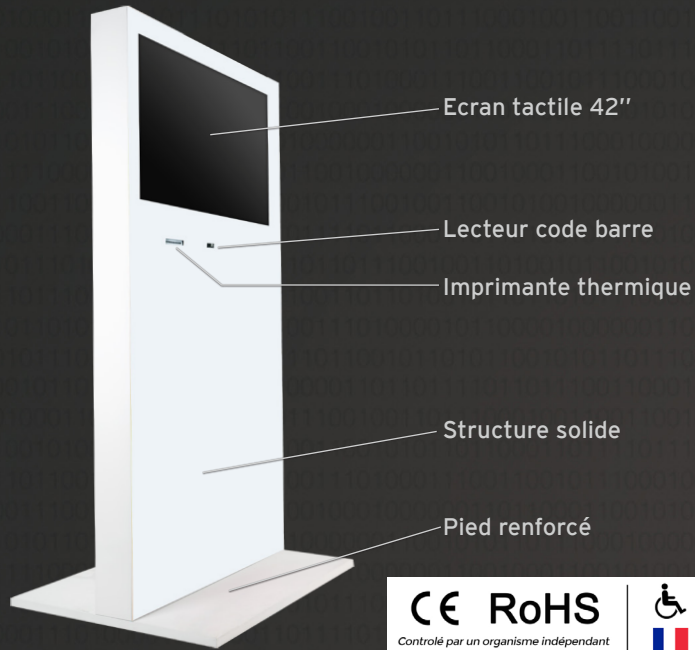

# Totem Paysage

Ref : TP42

|                          |   |
|--------------------------|---|
| Dimensions               | (L) 1060 x (h) 1930 x (p) 800 mm  |
| Poids                    | 53 Kg   |
| Structure                | Tôle et aluminium recyclable  |
| Écran                    | 42 pouces 60 Hz D-LED BLU   |
| Contraste                | 960:1   |
| Résolution               | 1920 x 1080 pixels (16:9)   |
| Surface d'affichage      | (H) 498mm x (L) 886mm   |
| Technologie tactile      | Multi Touch   |
| Conditions d'utilisation | Usage intérieur uniquement  |
| Lecteur code à barre     | Lecteur imageur 1D 2D, smartphones, QR code   |
| Imprimante ticket        | 80 mm thermique   |
| Alimentation             | 220 V / 50 Hz - NF C 15-100   |
| Vidéo                    | Sortie HDMI / VGA / DV-I  |
| Audio                    | Enceintes intégrées   |
| Connexion                | WiFi / ethernet / Clé 3G/4G   |
| Options                  | Imprimante A4, ticket, billet, Lecteur code à barre, QR Code, Lecteur NFC, Casque audio |