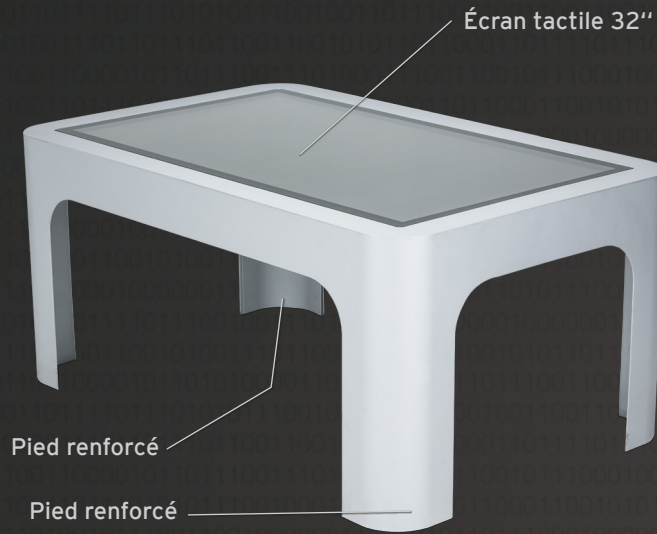

Table 32"

Ref : T32

CE RoHS | Respecte la norme PMR
 Contrôlé par un organisme indépendant | Fabrication Française

Dimensions Mini	(l) 850 x (h) 505 x (p) 559 mm
Dimensions Maxi	(l) 850 x (h) 864 x (p) 559 mm
Poids	40,6 Kg
Structure	Tôle renforcée
Écran	32 pouces 60 Hz D-LED BLU
Contraste	960:1
Résolution	1080 x 1920 pixels (16:9)
Surface d'affichage	(H) 885,6 mm x (L) 498,15 mm
Technologie tactile	Multi Touch
Conditions d'utilisation	Usage intérieur uniquement
Alimentation	220 V / 50 Hz - NF C 15-100
Vidéo	Sortie HDMI / VGA / DV-I
Audio	Enceintes intégrées
connexion	WiFi / éthernet / Clé 3G/4G