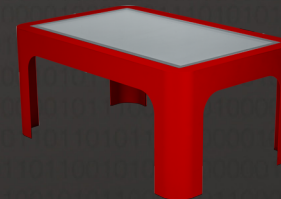

Options de couleurs

Choisissez parmi une large gamme de couleurs

Crimson