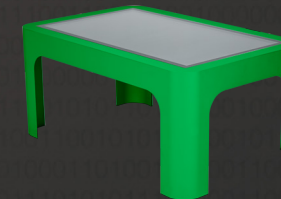

Table 32"

Ref : T32

CE RoHS | Respecte la norme PMR
Contrôlé par un organisme indépendant | Fabrication Française

Dimensions Mini	(l) 850 x (h) 505 x (p) 559 mm
Dimensions Maxi	(l) 850 x (h) 864 x (p) 559 mm
Poids	40,6 Kg
Structure	Tôle renforcée
Écran	32 pouces 60 Hz D-LED BLU
Contraste	960:1
Résolution	1080 x 1920 pixels (16:9)
Surface d'affichage	(H) 885,6 mm x (L) 498,15 mm
Technologie tactile	Multi Touch
Conditions d'utilisation	Usage intérieur uniquement
Alimentation	220 V / 50 Hz - NF C 15-100
Vidéo	Sortie HDMI / VGA / DV-I
Audio	Enceintes intégrées
connexion	WiFi / éthernet / Clé 3G/4G

Options de couleurs

Choisissez parmi une large gamme de couleurs

Emerald