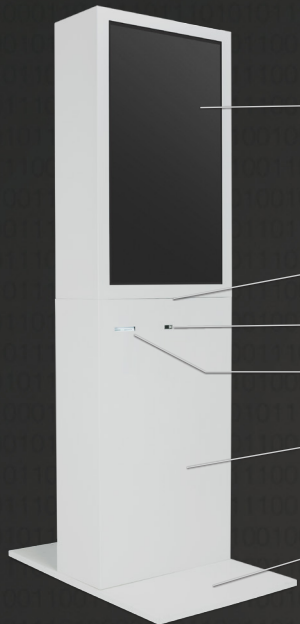

Totem Double Face Ref : TD42

Double écran tactile 42" avant et arrière

Pliable en deux

Lecteur code barre

Imprimante thermique

Structure solide

Pied renforcé

Dimensions	(L) 660 x (h) 2120 x (p) 1000 mm
Poids	79,6 Kg
Structure	Tôle et aluminium recyclable
Écran	42 pouces 60 Hz D-LED BLU x2
Contraste	960:1
Résolution	1080 x 1920 pixels (16:9)
Surface d'affichage	(H) 498mm x (L) 886mm x2
Technologie tactile	Multi-Touch
Conditions d'utilisation	Usage intérieur uniquement
Lecteur code à barre	Lecteur imageur 1D 2D, smartphones, QR code
Imprimante ticket	80 mm thermique
Alimentation	220 V / 50 Hz - NF C 15-100
Vidéo	Sortie HDMI / VGA / DV-I
Audio	Enceintes intégrées
Connexion	WiFi / ethernet / Clé 3G/4G
Options	Imprimante ticket, Lecteur code à barre, QR Code, Lecteur NFC, Jetons

Quelques options disponibles

Lecteur code à barre/QRcode

Lecteur NFC

Imprimante ticket

Imprimante A4

Lecteur jeton