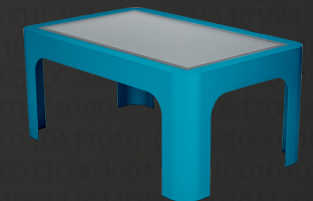

# Table 32"

Ref : T32

**CE RoHS**  
Contrôlé par un organisme indépendant

Respecte la norme PMR  
 Fabrication Française

Dimensions Mini	(l) 850 x (h) 505 x (p) 559 mm
Dimensions Maxi	(l) 850 x (h) 864 x (p) 559 mm
Poids	40,6 Kg
Structure	Tôle renforcée
Écran	42 pouces 60 Hz D-LED BLU
Contraste	960:1
Résolution	1080 x 1920 pixels (16:9)
Surface d'affichage	(H) 885,6 mm x (L) 498,15 mm
Technologie tactile	Multi Touch
Conditions d'utilisation	Usage intérieur uniquement
Alimentation	220 V / 50 Hz - NF C 15-100
Vidéo	Sortie HDMI / VGA / DV-I
Audio	Enceintes intégrées
connexion	WiFi / éthernet / Clé 3G/4G

## Options de couleurs

Choisissez parmi une large gamme de couleurs

Crimson

Emerald

Cobalt

Mulberry

Pearl

Midnight