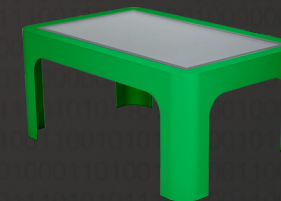

Table 32"

Ref : T32

CE RoHS
Contrôlé par un organisme indépendant

Respecte la norme PMR
 Fabrication Française

Dimensions Mini	(l) 850 x (h) 505 x (p) 559 mm
Dimensions Maxi	(l) 850 x (h) 864 x (p) 559 mm
Poids	40,6 Kg
Structure	Tôle renforcée
Écran	42 pouces 60 Hz D-LED BLU
Contraste	960:1
Résolution	1080 x 1920 pixels (16:9)
Surface d'affichage	(H) 885,6 mm x (L) 498,15 mm
Technologie tactile	Multi Touch
Conditions d'utilisation	Usage intérieur uniquement
Alimentation	220 V / 50 Hz - NF C 15-100
Vidéo	Sortie HDMI / VGA / DV-I
Audio	Enceintes intégrées
connexion	WiFi / éthernet / Clé 3G/4G

Options de couleurs

Choisissez parmi une large gamme de couleurs

Emerald