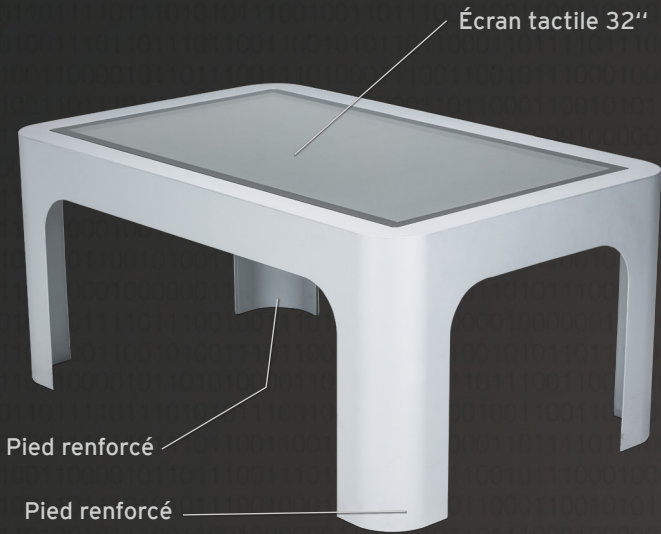

# Table 32"

Ref : T32

**CE RoHS**  
Contrôlé par un organisme indépendant

Respecte la norme PMR  
 Fabrication Française

Dimensions Mini	(l) 850 x (h) 505 x (p) 559 mm
Dimensions Maxi	(l) 850 x (h) 864 x (p) 559 mm
Poids	40,6 Kg
Structure	Tôle renforcée
Écran	42 pouces 60 Hz D-LED BLU
Contraste	960:1
Résolution	1080 x 1920 pixels (16:9)
Surface d'affichage	(H) 885,6 mm x (L) 498,15 mm
Technologie tactile	Multi Touch
Conditions d'utilisation	Usage intérieur uniquement
Alimentation	220 V / 50 Hz - NF C 15-100
Vidéo	Sortie HDMI / VGA / DV-I
Audio	Enceintes intégrées
connexion	WiFi / éthernet / Clé 3G/4G