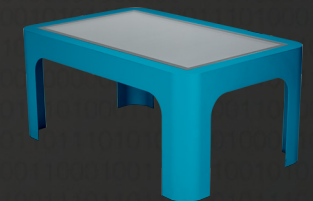

Table 42"

Ref : T42

CE RoHS
Contrôlé par un organisme indépendant

 Respecte la norme PMR
 Fabrication Française

Dimensions Mini	(l) 1100 x (h) 505 x (p) 700 mm
Dimensions Maxi	(l) 1100 x (h) 920 x (p) 700 mm
Poids	61,6 Kg
Structure	Tôle renforcée
Écran	42 pouces 60 Hz D-LED BLU
Contraste	960:1
Résolution	1080 x 1920 pixels (16:9)
Surface d'affichage	(H) 885,6 mm x (L) 498,15 mm
Technologie tactile	Multi Touch
Conditions d'utilisation	Usage intérieur uniquement
Alimentation	220 V / 50 Hz - NF C 15-100
Vidéo	Sortie HDMI / VGA / DV-I
Audio	Enceintes intégrées
connexion	WiFi / ethernet / Clé 3G/4G

Options de couleurs

Choisissez parmi une large gamme de couleurs

Crimson

Emerald

Cobalt

Mulberry

Pearl

Midnight