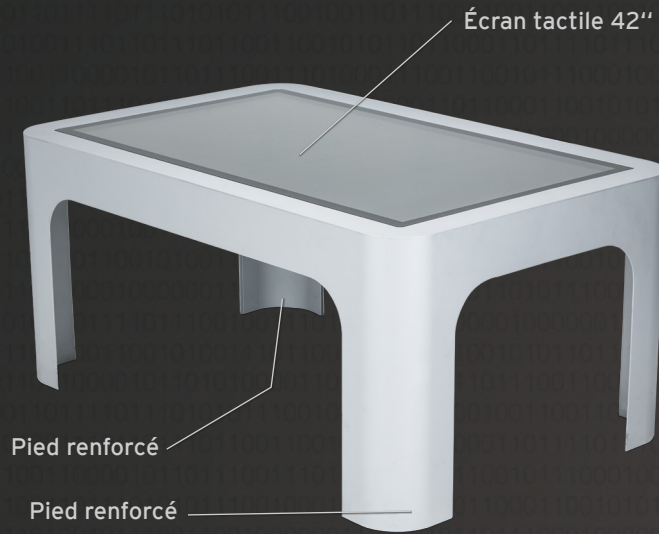

Table 42"

Ref : T42

CE RoHS
Contrôlé par un organisme indépendant

 Respecte la norme PMR
 Fabrication Française

Dimensions Mini	(l) 1100 x (h) 505 x (p) 700 mm
Dimensions Maxi	(l) 1100 x (h) 920 x (p) 700 mm
Poids	61,6 Kg
Structure	Tôle renforcée
Écran	42 pouces 60 Hz D-LED BLU
Contraste	960:1
Résolution	1080 x 1920 pixels (16:9)
Surface d'affichage	(H) 885,6 mm x (L) 498,15 mm
Technologie tactile	Multi Touch
Conditions d'utilisation	Usage intérieur uniquement
Alimentation	220 V / 50 Hz - NF C 15-100
Vidéo	Sortie HDMI / VGA / DV-I
Audio	Enceintes intégrées
connexion	WiFi / ethernet / Clé 3G/4G