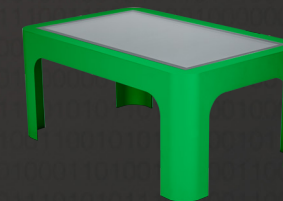

Table 42"

Ref : T42

CE RoHS
Contrôlé par un organisme indépendant

Respecte la norme PMR
 Fabrication Française

Dimensions Mini	(l) 1100 x (h) 505 x (p) 700 mm
Dimensions Maxi	(l) 1100 x (h) 920 x (p) 700 mm
Poids	61,6 Kg
Structure	Tôle renforcée
Écran	42 pouces 60 Hz D-LED BLU
Contraste	960:1
Résolution	1080 x 1920 pixels (16:9)
Surface d'affichage	(H) 885,6 mm x (L) 498,15 mm
Technologie tactile	Multi Touch
Conditions d'utilisation	Usage intérieur uniquement
Alimentation	220 V / 50 Hz - NF C 15-100
Vidéo	Sortie HDMI / VGA / DV-I
Audio	Enceintes intégrées
connexion	WiFi / ethernet / Clé 3G/4G

Options de couleurs

Choisissez parmi une large gamme de couleurs

Emerald